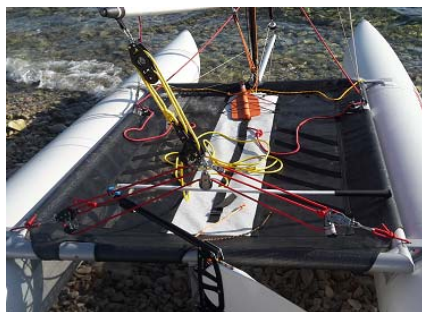

46042

Указатель ветра

46056

Генакер 12м2

Увеличивает мощность катамарана на 30%

46063

Ловушка для генакера

Генакер убирается / ставится одной веревочкой

46064

Бакштаг

46065

Погон грота

Настройка положения грота

46066

Палатка 2-х местная

Quechua

46052

Надувные сиденья

Пара, Размер: 130x30x12 см, Вес :1,4 кг

46047

Электронасос

46050

Телескопическое весло

46055 Анимометр