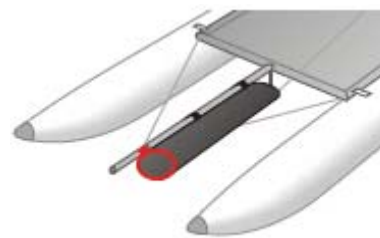

46042

Указатель ветра

46056

Генакер 12м2

Увеличивает мощность катамарана на 30%

46063

Ловушка для генакера

Генакер убирается / ставится одной веревочкой