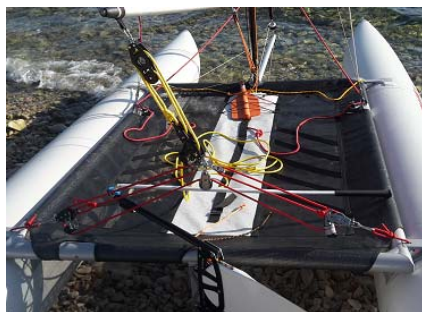

42039

Трапеция

42140

Транец

Для подвесного мотора до 3 л/с

42041

Носовая палуба

Носовая доп. палуба до для 25 кг

42042

Указатель ветра

42063

Генакер 9 м2

Увеличивает мощность катamarана на 30%

42064

Ловушка для генакера

Генакер убирается / ставится одной веревочкой

42065

Бакштаг

42066

Погон грота

Настройка положения грота

42067

Палатка 2-х местная

Quechua

42052

Надувные сиденья

Пара, Размер: 130x30x12 см, Вес :1,4 кг

42047

Электронасос

42050

Телескопическое весло

42058 Анимометр