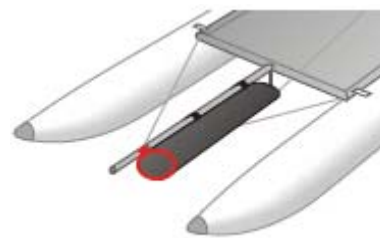

42042

Указатель ветра

42063

Генакер 9 м2

Увеличивает мощность катamarана на 30%

42064

Ловушка для генакера

Генакер убирается / ставится одной веревочкой